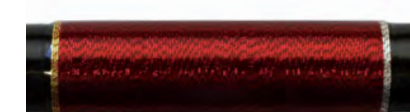

スレッドカラー
特別カラー A
¥9,900

TOHO Wrapping Thread

⑥③ M-03(赤)

スレッドカラー
特別カラー B
¥11,000

TOHO
Lame Thread

カスタム料金表

カスタム基本料金 ¥3,300

シャフトカラー変更

基本カラー ¥6,600

特別カラー ¥9,900

ホワイト系 ¥11,000

スレッドカラー変更

基本カラー ¥7,700

特別カラー A ¥9,900

特別カラー B ¥11,000

ロゴ転写

転写シート ¥3,300

手書きネーム ¥3,300