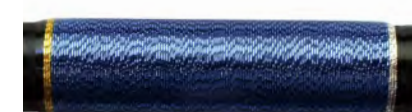

⑥① DL35F(蛍光ピンク)

⑥② DL36F(蛍光レッド)

⑥③ M-03(赤)

⑥④ DL17(青緑)

⑥⑤ M-10(薄青緑)

⑥⑦ M-07(薄黄緑)

⑥⑧ M-16(黄緑)

⑥⑨ DL14(緑)

⑦⑩ DL19(水色)

⑦① DL20(青)

⑦② M-06(薄青紫)

⑦④ DL09(濃紫)

⑦⑥ M-13(紫)

スレッドカラー
特別カラー B
¥11,000

⑦⑤ LM26(シルバーライラック)

TOHO
Lame Thread

⑥⑥ LM28(シルバーエメラルド)

⑦③ LM08(コバルトブルー)

カスタム料金表

カスタム基本料金 ¥3,300

シャフトカラー変更

基本カラー ¥6,600

特別カラー ¥9,900

ホワイト系 ¥11,000